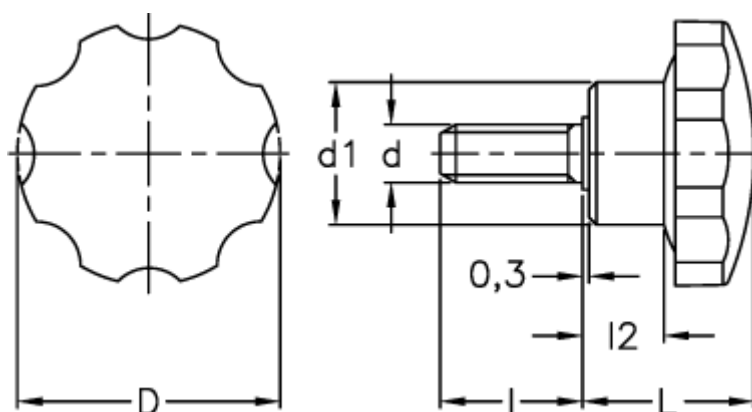

Data Sheet

Article number: 2302073041

Description: E+G Lobe knob
VH.153/25 p-M6x20

Measures

D	= 25
d1	= 15
d 6g	= M6
l	= 20
L	= 18
l2	= 9